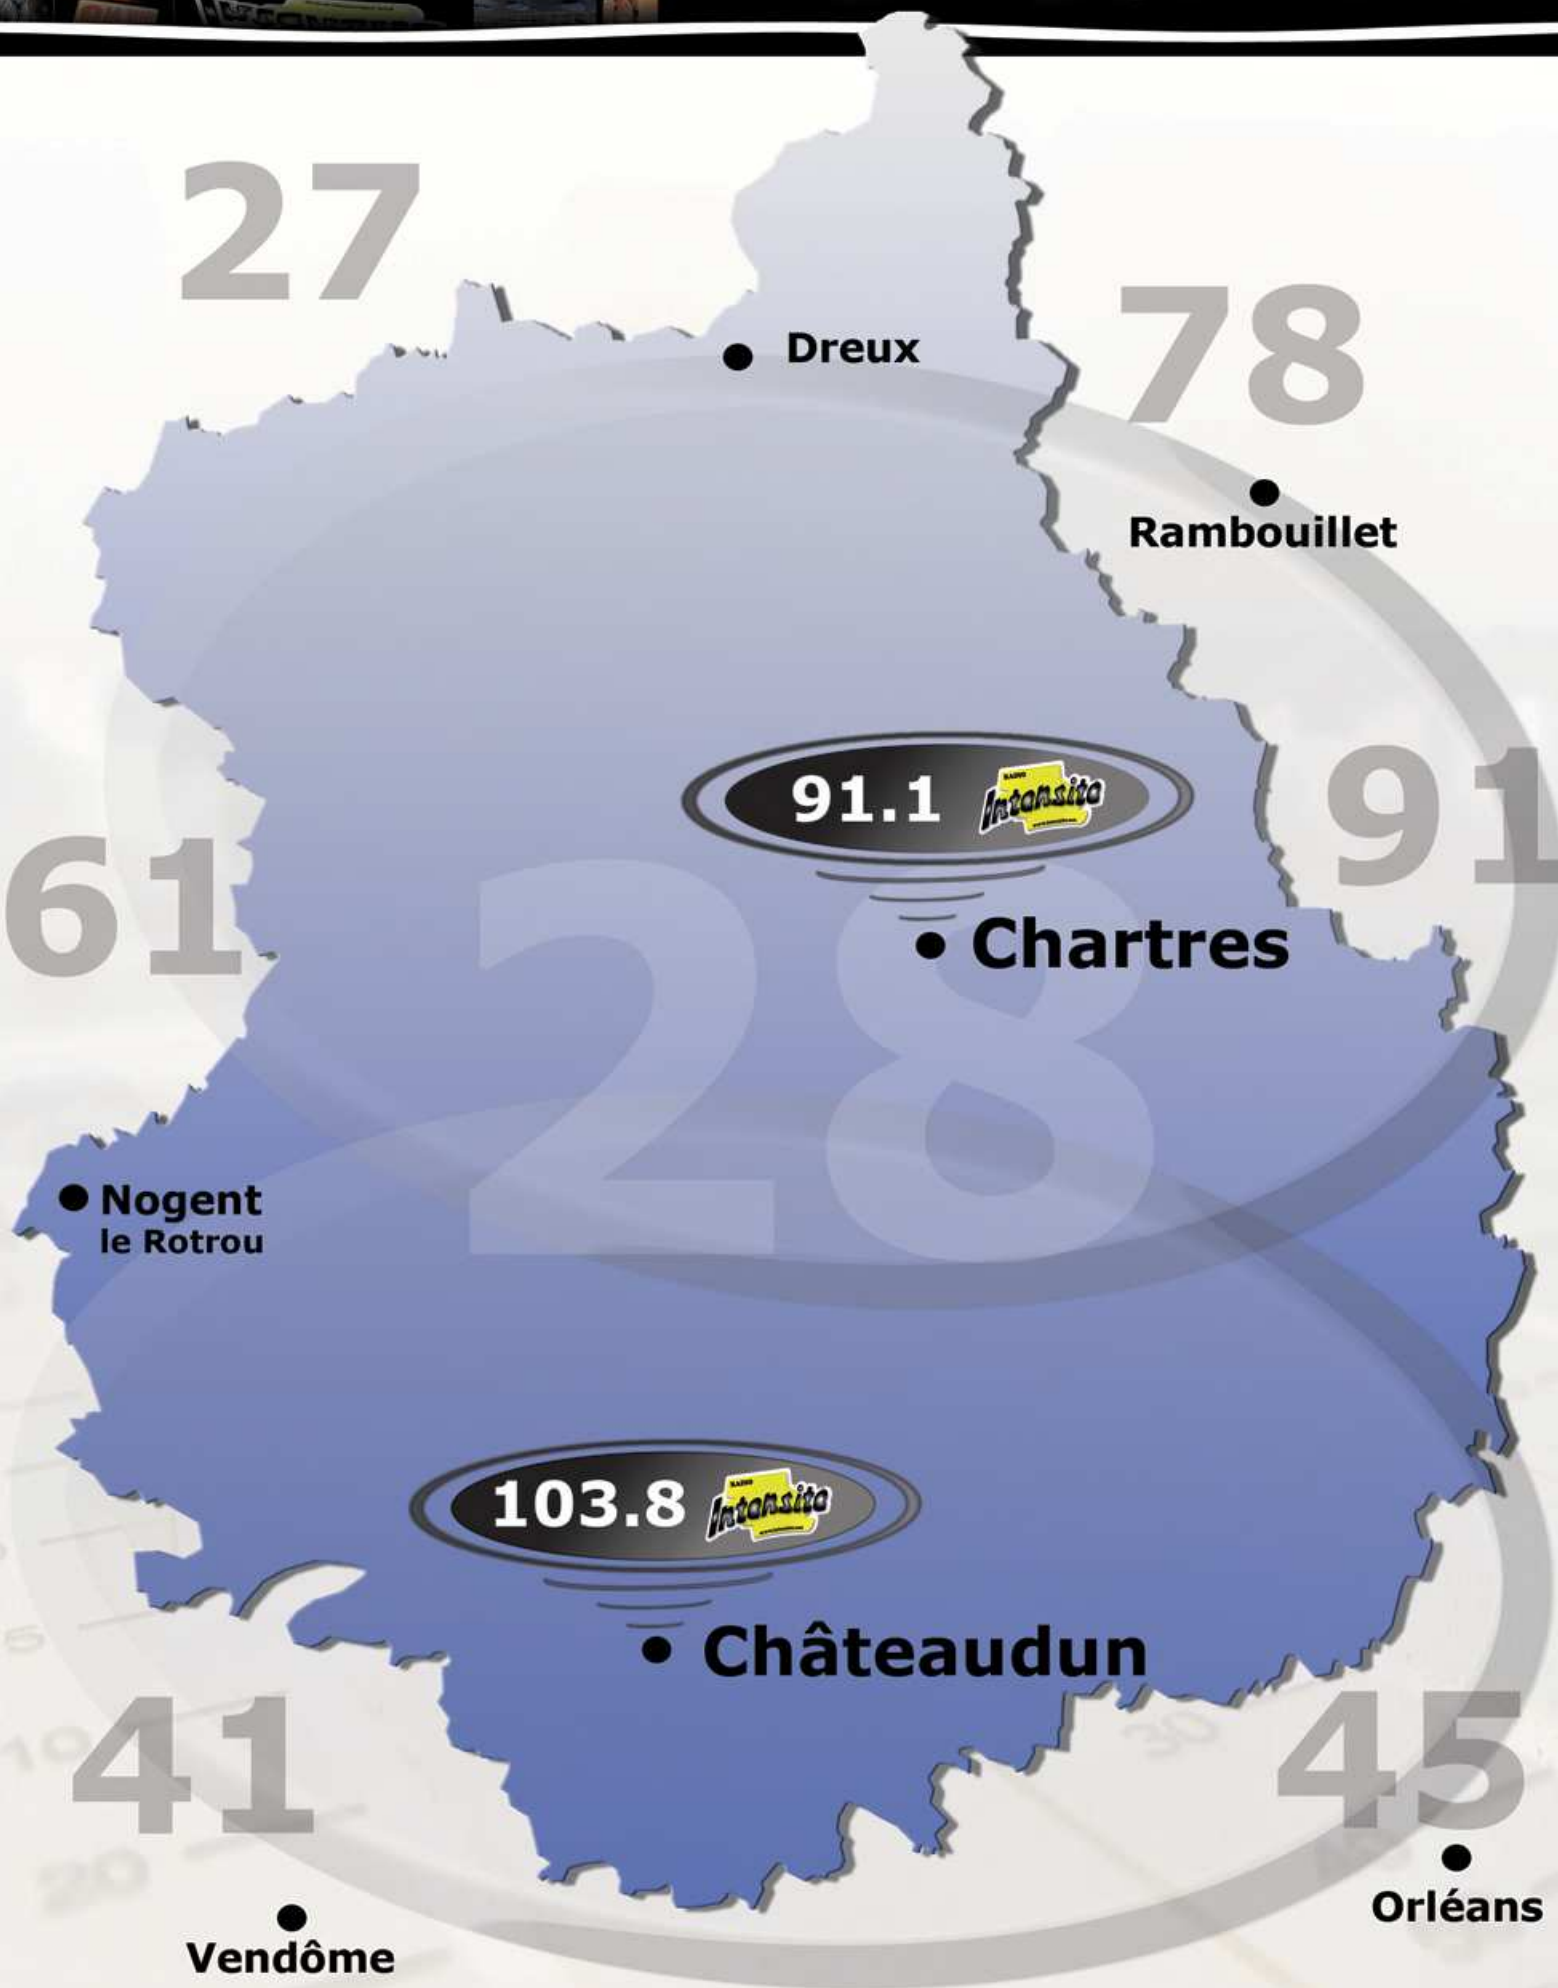

Nos fréquences

27

● Dreux

78

● Rambouillet

61

91.1

91

● Chartres

● Nogent le Rotrou

103.8

● Châteaudun

41

● Vendôme

45

● Orléans