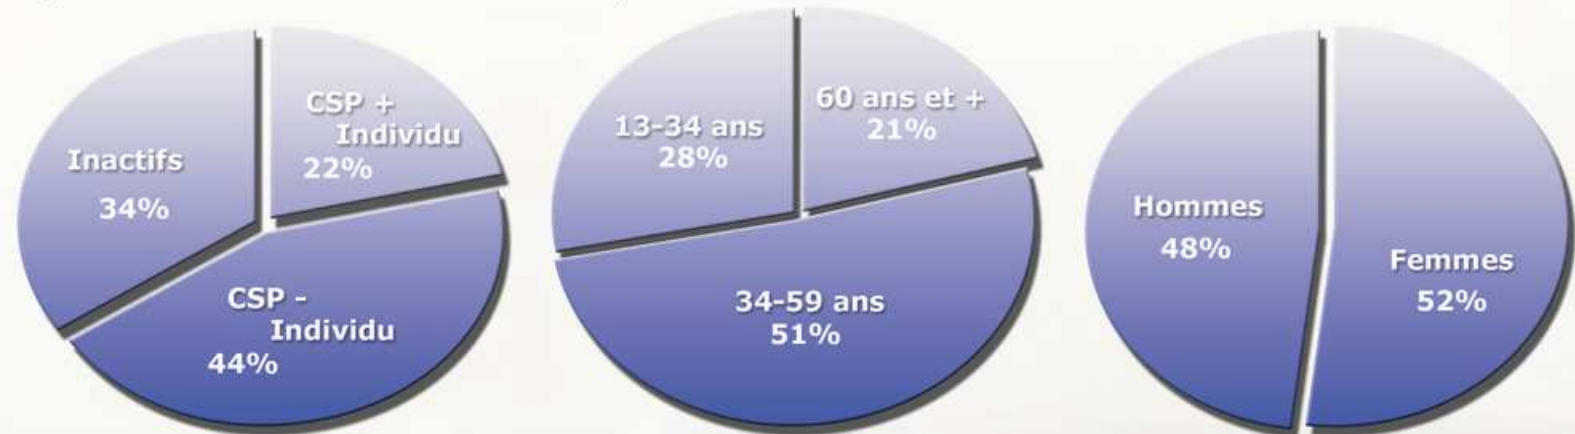

103.8 

● Châteaudun

41

● Vendôme

45

● Orléans

Notre audience

Chaque semaine, plus de **43 000 auditeurs** écoutent **Radio Intensité**, soit près d'un habitant sur huit du département d'Eure-et-Loir ⁽¹⁾.

CSPI+ : artisans, commerçants, chefs d'entreprises, cadres.
CSPI- : employés, ouvriers.
Inactifs : retraités, élèves, étudiants, Femmes au foyer, autres.

Communiquer sur Intensité, c'est la garantie de toucher des cibles consommatrices avec plus de 75% de son auditoire semaine constitué de "RDA" (75,3%) ⁽²⁾.

Chaque semaine la station touche ⁽³⁾ : **18 900 Ménagères**
32 400 Responsables des Achats (RDA)

Médiamétrie, Médialocales Eure et Loir septembre 2014 - juin 2015, Habitudes d'Ecoute Lu-Ve, Auditoire semaine de Radio Intensité 43 100 auditeurs (1) pénétration 13+ (2) structure (3) effectifs